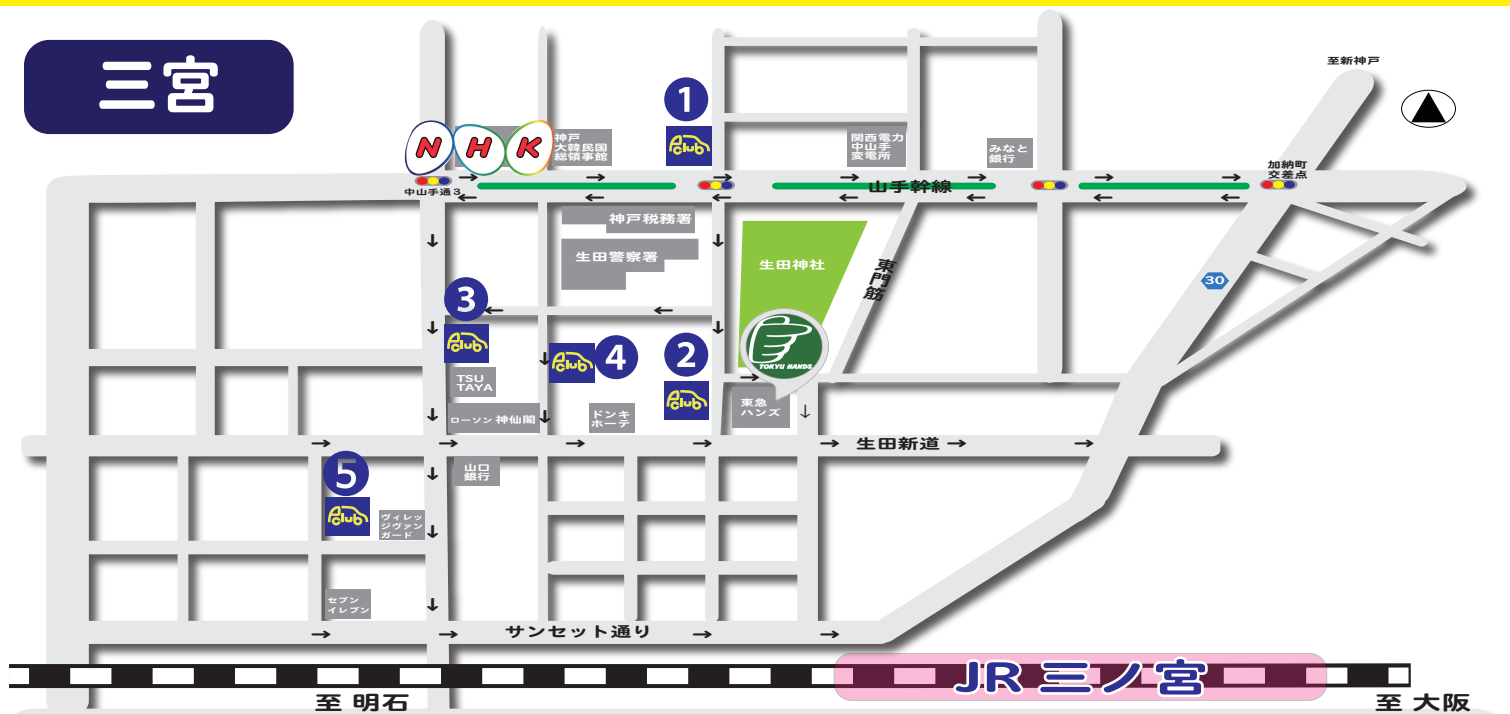

Aclub 車移動・車通勤 支えます!

有人駐車場

今後の状況により、営業時間等の変更または臨時休業を行う場合がございます。予めご理解の程お願いいたします。変更の際は当社ホームページにてお知らせいたします。

① P-CLUB 中山手通り 所在地：神戸市中央区中山手通 2-21-1

6月1日～生田エリアで唯一!
24時まで営業

営業時間	月～土 8:00～24:00 日・祝 9:00～24:00
通常料金	全日 200円/20分 泊り料金 300円
時間内最大料金	月～金 (8-19) 800円 月～木 (終日) 1200円 金・土 (終日) 1600円 日・祝 (終日) 1000円

② M-1 パーキング

22時まで営業

営業時間	月～土 8:00～22:00 日・祝 9:00～22:00
通常料金	月～金 100円/15分 土日祝 100円/12分 泊り料金 300円
時間内最大料金	月～金 800円 土日祝 1200円

③ パークトアロード

22時まで営業

営業時間	全日 8:00～22:00
通常料金	全日 200円/20分 泊り料金 300円
時間内最大料金	月～金 1500円 土 2000円 日・祝 1000円

④ ラオファン・神仙閣駐車場

23時まで営業

営業時間	平日 8:00～23:00 土日 9:30～23:00
通常料金	全日 200円/20分
時間内最大料金	平日 1200円 土 1300円 日祝 1000円

⑤ P-CLUB 白浜パーキング

22時まで営業

営業時間	月～土 8:00～22:00 日・祝 9:00～22:00
通常料金	全日 200円/30分 泊り料金 500円
時間内最大料金	平日 1100円 土日祝 1500円

三宮

株式会社イーエスプランニング
☎ 078-362-2512

ホームページリニューアルしました!!
詳しくは [イーエスプランニング](#)