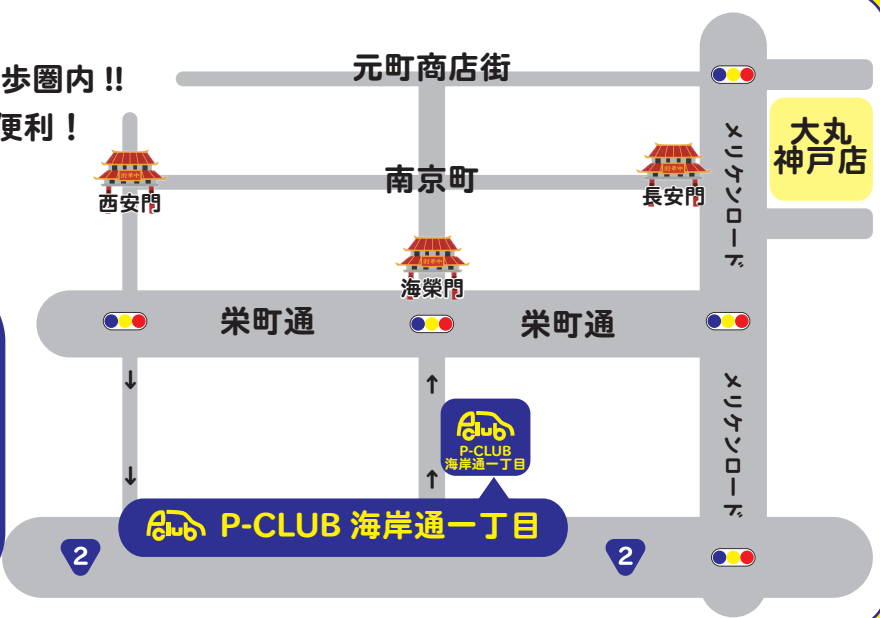

南京町へ徒歩スグ!! コインP 24h 出来ました!

全日
3時間最大
990円
最大料金は繰り返します

夜間最大 20:00 ~ 8:00
330円

通常料金 8:00 ~ 20:00 **220円/15分**
20:00 ~ 8:00 **110円/60分**

Aclub P-CLUB 海岸通一丁目

所在地：神戸市中央区海岸通1丁目2-11

南京町・元町商店街・大丸神戸店スグ

神戸の皆様のお役に立ちます!!

フラップレスでカメラがあるから、安心安全!!
24 hour
防犯カメラ 作動中
防犯カメラも設置!!
コレがスゴイんです!!
P-CLUB 初!!
車両ナンバー認識システム駐車場

ちょっと停めたい時に便利!!
お買い物や仕事でのご利用で
3時間最大 **990円!!**

夜間利用が更にオトク!!
20時 ~ 8時
夜間最大 **330円**
20時~8時の利用なら、
夜間最大 **330円!!**

店舗情報は裏面へ

アクセス

神戸南京町(中華街)徒歩スグ!!

- 南京町・元町商店街・大丸神戸店 徒歩圏内!!
- お買い物やお仕事でのチョイ停めに便利!
- 夜だけ停めたい人も必見!
20時~翌8時は、330円でOK!!

お問い合わせは下記までご連絡ください

株式会社イーエスプランニング

電話でのお問い合わせ

078-362-2512

受付時間
9:00 ~ 17:30 (土日祝除く)